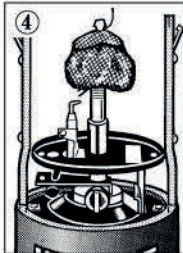

④ ガスを出したり、止めたりしながらマンテルを燃やします。