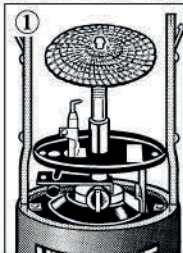

UNIFLAME
FOLDING GAS LANTERN SERIES

専用マンテル

〈マンテルの焼き方〉

① マンテルをバーナーにかぶせます。大きい孔を下に、小さい孔を上にしてください。