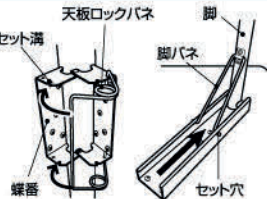

収納方法

1. 組立時と逆の手順でおこなってください。
- ①脚パネをセット穴から外します。
  - ②脚と脚パネを組立と反対の方向に移動し、脚を完全にたたんでください。
  - ③天板を閉じてください。天板ロックパネは天板をたたむ際に自動で解除されます。

仕様

品名	ラウンドZATAKU (品番:680681)	ZATAKUⅡ (品番:680674)	UFローテーブル 900 (品番:680667)
サイズ	使用時:約φ75×37(高さ)cm 収納時:約75×37.5×9.5(厚さ)cm	使用時:約73×55×37(高さ)cm 収納時:約36.5×55×9.5(厚さ)cm	使用時:約90×55×37(高さ)cm 収納時:約90×27.5×9.5(厚さ)cm
材質	天板:シナベニヤ合板12mm 脚:アルミニウム		
重量	約5.6kg ※シナベニヤ使用の為、±10%誤差が生じます。	約4.8kg ※シナベニヤ使用の為、±10%誤差が生じます。	約5.2kg ※シナベニヤ使用の為、±10%誤差が生じます。
付属品	収納ケース		
耐荷重	約30kg (分散耐荷重)		

MADE IN JAPAN

※製品改良の為、予告なく仕様を変更する場合があります。ご了承ください。

★品質には万全を期しておりますが、万一商品に不具合があった場合や、お気づきの点がございましたらご連絡ください。

株式会社 **新越ワークス**
UNIFLAME 事業部

ユニフレイム (検索)

www.uniflame.co.jp