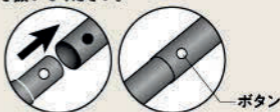

REVOシリーズにおすすめ!

revolutionary design

REVO POLE 240

レボポール240(2本組)

240cmポールの
2本セット

接続方法

接続は簡単なラチェット式を採用。カチッと音がするまで差し込むだけでOK!
外す際はボタンを押しながらポールを引き抜いてください。

接続節数で長さを変えることができます。

最大で4節接続(240cm)まで、60cmずつ長さを変えることができます。

(5節以上の接続は行わないでください。ポールが破損するおそれがあります。)

4節接続 240cm

3節接続 180cm

2節接続 120cm

ポールの両端には必ず接地キャップの付いているもの(接地側)と、張縄引っ掛け部のあるもの(張縄側)を用いてください。

⚠️ ご使用上の注意

- ポールの接続部の砂や土はよく落としてください。接続部にキズがつき、ポールが抜けなくなる場合があります。
- ポールに指などを挟むと思わぬけがをすることがございますので、十分にご注意ください。
- 組み立ての際、周辺の安全には十分ご配慮ください。
- ご使用後はポールに付着した汚れ・水分などをよく取り除き、十分に乾燥の上で保管してください。
- お子様の手の届かない所に保管してください。