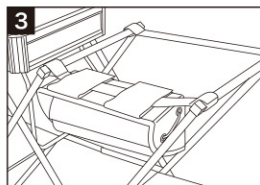

ベルクロで留め、キッチンスタンドIIの天板を取り付けます。

⚠️ご使用上の注意

- ●本製品はキッチンペーパーをキッチンスタンドIIに取り付けるための道具です。
- ●キッチンスタンドIIへの取り付け後は、ガタツキなどが無いか確認してください。
- ●耐荷重より重いものを吊り下げないでください。製品の落下や破損の原因になります。
- ●キッチンペーパーのサイズや形状によっては取り付けできないものもあります。
- ●本製品を火のそばに置かないでください。変形や破損の原因となります。
- ●汚れた場合は、水で濡らした布で拭き取ってください。その際、摩擦等で色が落ちる場合がありますので、ご注意ください。

※濡れたタオルやウェットティッシュなどで拭くと色落ちする場合があります。

※洗濯注意：洗濯した場合は、型崩れや色ムラ、縮む場合があります。

※キッチンペーパーの芯にロープを通す際、適度な張りが必要です。適度な張りがないと片手でペーパーは切れません。

※製品改良の為、予告なく仕様を変更する場合があります。ご了承ください。

品質表示

材質/帆布(内側ポリエステル)
サイズ/約275×125×115(高さ)mm
重量/約260g

品番662045
UFキッチンペーパーホルダー

4 989083 662045

MADE IN CHINA

株式会社 **新越ワークス**

UNIFLAME 事業部

本社：〒959-0223 新潟県燕市田中新1011
TEL(0256)63-9851 FAX(0256)63-6553

ユニフレーム 検索

www.uniflame.co.jp

※製品改良の為、予告なく仕様を変更する場合があります。ご了承ください。