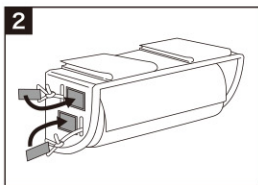

ロープを本体に通します。マジックテープを貼り付けて固定します。