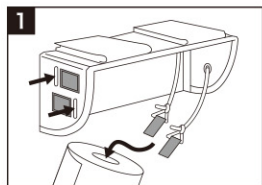

取付方法

マジックテープを2箇所外し、キッチンペーパーの芯にロープを通します。必要に応じて、ロープの長さを調節してください。適度な張りがないと、片手でキッチンペーパーは切れません。