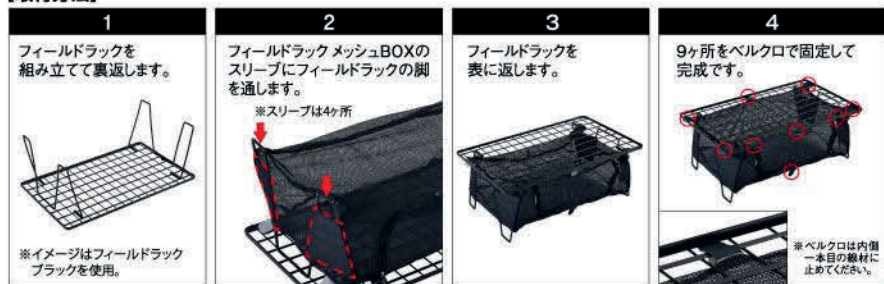

## 【ファスナー付大型ドア】

ファスナー付の大型ドアで、出し入れしやすい仕様。

## 【重ねて使用】

## 【自在な組み合わせ】

フィールドラックWOOD天板やフィールドラックステンレス天板IIを載せることもできます。

フィールドラックを2段以上重ねて使用する場合は、フィールドラックメッシュBOXのドア下部をベルクロで固定するとファスナーを動かしやすくなります。

## 【取付方法】

**注意** フィールドラックメッシュBOXを取付けたままフィールドラックをたたまないでください。生地が切れるおそれがあります。